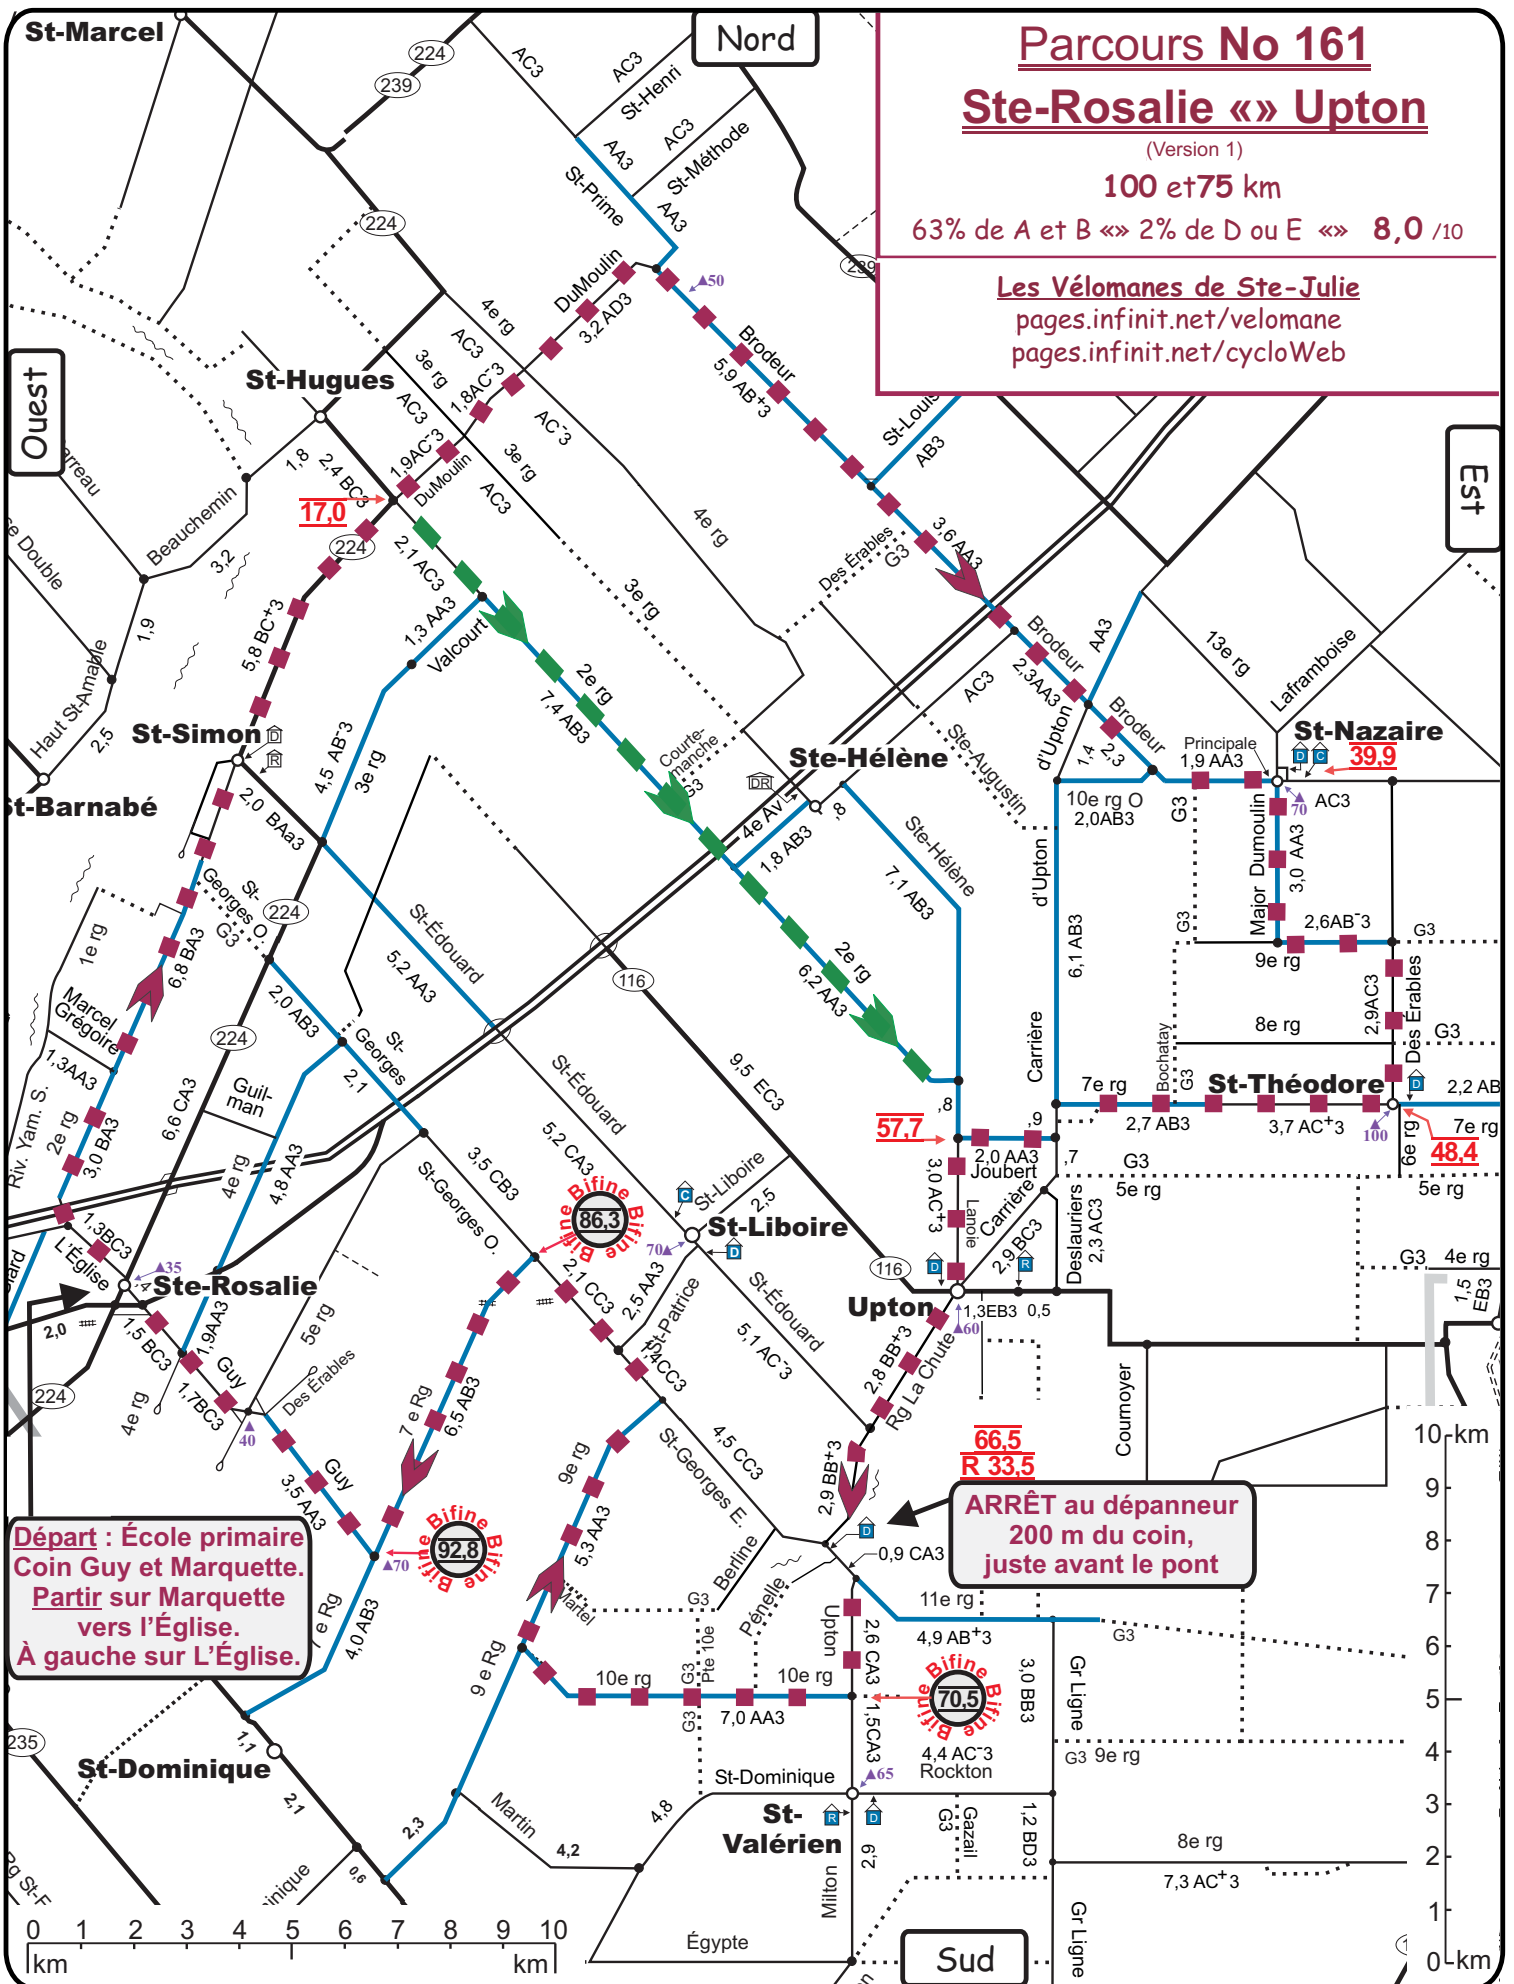

Parcours No 161

Ste-Rosalie «» Upton

(Version 1)

100 et 75 km

63% de A et B «» 2% de D ou E «» 8,0 /10

Les Vélomanes de Ste-Julie
pages.infinet.net/velomane
pages.infinet.net/cycloWeb

Départ : École primaire
Coin Guy et Marquette.
Partir sur Marquette
vers l'Église.
À gauche sur L'Église.

ARRÊT au dépanneur
200 m du coin,
juste avant le pont

17.0

39.9

57.7

86.3

92.8

66.5

R 33.5

70.5

48.4