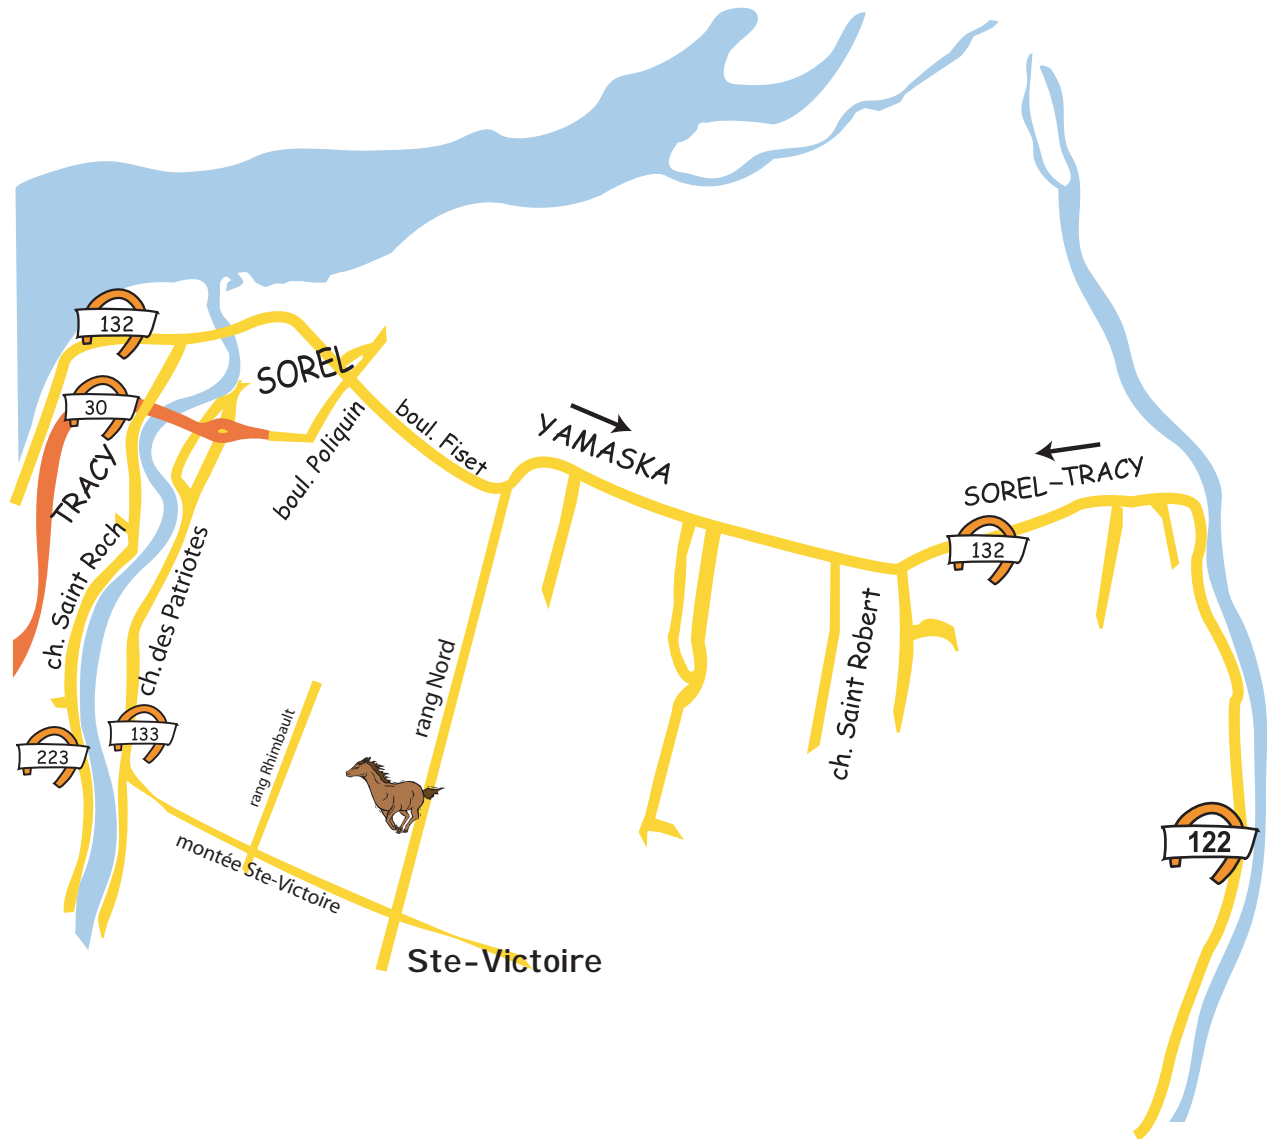

Domaine Équestre du Rang Nord

Provenance de Montréal

En provenance de Montréal :
Au bout de l'autoroute 30 est, prendre :
Chemin des Patriotes direction Ste-Victoire
A la jonction de la 239, prenez à gauche
Juste avant d'entrer au village...
Tournez à gauche au Rang Nord
500 mètres à gauche : DOMAINE
ÉQUESTRE DU RANG NORD 460 Rang Nord ...
450.782-2680

Provenance de Québec

Autoroute 20, sortie Yamaska, Route 122
A droite sur la 122 jusqu'à la 132 (30 min.)
A gauche direction Sorel-Tracy jusqu'au Rang Nord .
Tournez à gauche au Rang Nord, direction
Ste-Victoire, jusqu'au
DOMAINE ÉQUESTRE DU RANG NORD